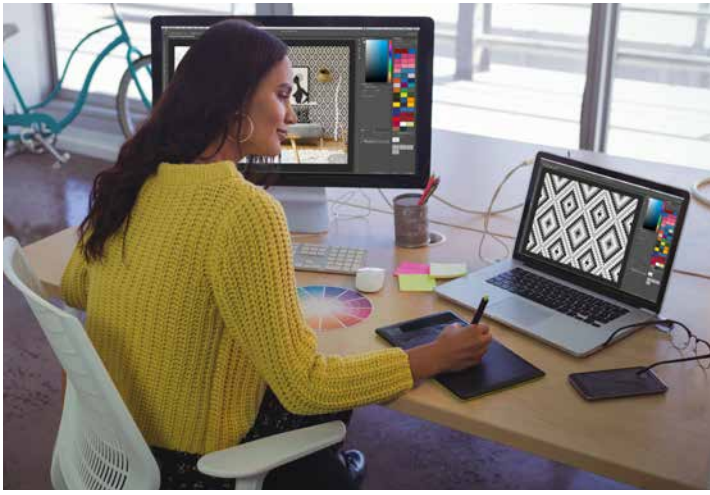

CLIPSO®

so different

Ideale Lösungen für
Wände und Decken

Beratung | Deko | Trends | Gestaltung | Gute Tipps | Neubau & Renovierung

VORTEILE

Renovierungsarbeiten
ohne Ärger!

STÄRKE

Keine Risse,
Farbsplitter oder
Flecken mehr!

DEKO

Passen Sie Ihre Wände
und Decken an

TRENDS

Lösung zur
Hausverschönerung

Die CLIPSO Design-Abteilung bietet schlüsselfertige Personalisierungslösungen mit Ihren Fotos oder Bildern aus unseren Bildergalerien.