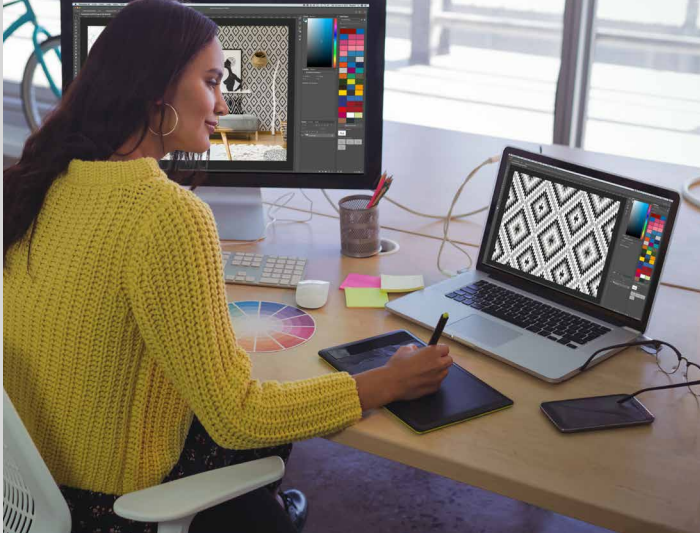

Druckfähig

Lichtdurchlässig

Leuchtend

Farben

Vielfältige
Formen

SO DECO à la carte !

Dehnen wir gemeinsam die Grenzen der
Innenraumgestaltung aus!

Schicken Sie uns ein Bild, das Sie aus Ihrem persönlichen Album, einer eigenen Kreation oder einer Bilddatenbank (z.B. Shutterstock, Istock, usw..) oder aus den CLIPSO-Kollektionen gewählt haben... und wir verwirklichen Ihr Projekt.

Gehen Sie auf www.clipso.com, um sie zu entdecken!

Die CLIPSO® Design Abteilung personalisiert Ihre Projekte und sorgt für die gute Qualität des Bildes.

Ihr Bild.

Simulation Ihres Bildes in Ihrem Interieur.

Tapetenmuster digitalisiert
und retuschiert.

Aus einem einfachen Tapetenmuster erstellt die CLIPSO® Design Abteilung ein neues Motiv in den für Ihr Projekt passenden Tönen!

Küntlergalerie.

Mit der CLIPSO® Design Abteilung (im Handumdrehen) jedes hochauflösende Bild integriert sich in Ihr Interieur.