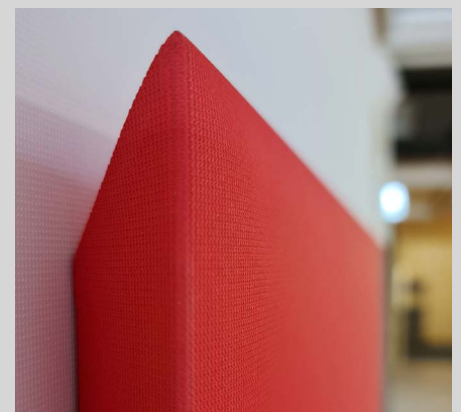

Durch seine „gepolsterte“ Ausführung sorgt der ARAWN-Rahmen nicht nur für Komfortgefühl, sondern auch für einen schicken und zeitgenössischen Stil, der bei allen Design- und Raumausstattungsprofis beliebt ist.

Das abgeschrägte Profil verleiht ihm einen Eindruck von Leichtigkeit. Dieses neue Produkt der Palette SO AERO ist voll und ganz konkurrenzfähig und versteht es, sich an Ihre Erwartungen und Bedürfnisse anzupassen.