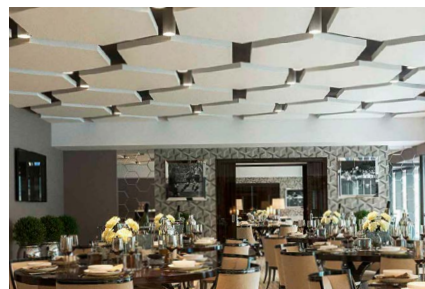

SO AERO Silent - Deckensegel

Die Deckensegellösungen sind einfach und perfekt, um den akustischen Komfort eines Raumes zu verbessern.

Sie werden in verschiedenen Formen und Formaten angeboten (quadratisch, rechteckig, rund, sechseckig usw.).

Sie werden mithilfe von Befestigungssystemen in verschiedenen Längen und Ausführungen abgehängt.

SO AERO Silent - Akustische Wandrahmen