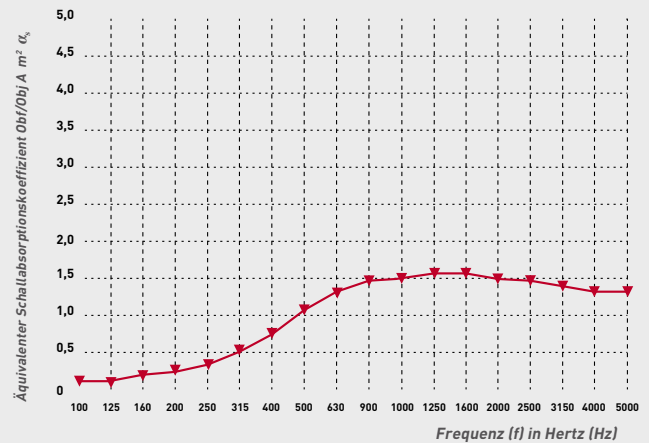

Gesamtdicke: **34 mm**

Schallabsorptionskurven

Individuelle Rahmen.

Akustische Verkleidung vorne

Molton 10 mm (LA10)

und Molton 10 mm komprimiert (LA 10C)

Akustischer Verkleidung schwarz auf der Rückseite

Gesamthöhe der Konstruktion: 39 mm