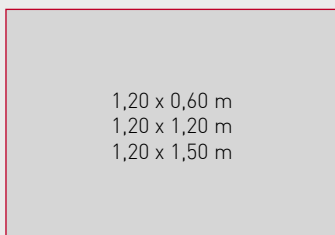

1,20 x 0,30 m
1,20 x 0,50 m
1,80 x 0,30 m
1,80 x 0,50 m

Dicke: **40 mm**

SO AERO Light

0,60 x 0,60 m

Dicke: **60 mm**

1,20 x 0,60 m
1,20 x 1,20 m
1,20 x 1,50 m

Dicke: **60 mm**

0,60 x 0,60 m