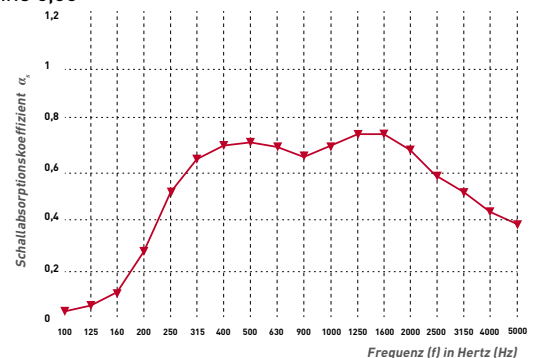

Schallabsorptionskurven

495 AT doppellagig – Molton, Stärke 50 mm (LA50)
Gesamthöhe der Konstruktion 155 mm.
Alpha Sabine 0,95

495 AT doppellagig – Absorber 10 mm komprimiert (LA 10C)
Gesamthöhe der Konstruktion 140 mm
Alpha Sabine 0,65