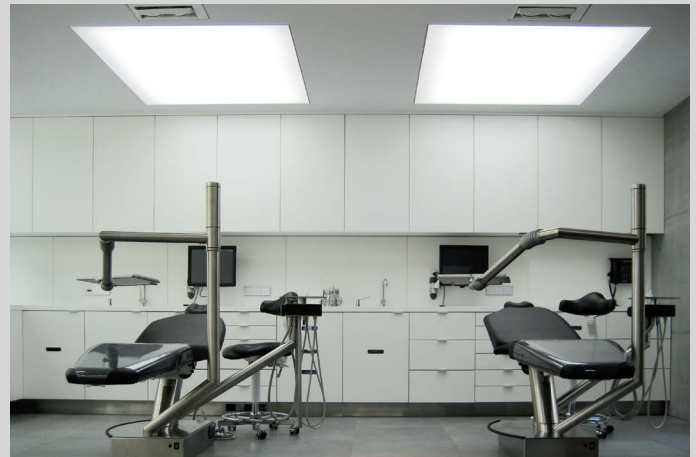

Die Rahmen der Kollektion SO AERO Light können als Hauptlichtquelle dienen, aber auch eine besondere Atmosphäre in einem Innenraum schaffen. Verschiedene Arten von Beleuchtungslösungen können in diese Rahmen integriert werden.

Die Kombination aus Hintergrundbeleuchtung und Digitaldruck auf einem der lichtdurchlässigen Gewebe von CLIPSO® bietet ein perfektes Ergebnis. Die hinterleuchteten Werbetotem oder Rahmen SO AERO Light sind heute ideale Kommunikationsträger, um das Image einer Marke ins Rampenlicht zu stellen.

Vorteile der von CLIPSO® ausgewählten LED-Module:

- Schnelle Installation und langlebig
- Technische Leistungsmerkmale
- Gleichmäßige Ausleuchtung
- Modulierungs- und Variationsmöglichkeiten
- Preis-Leistungs-Verhältnis
- Lebensdauer
- 5 Jahre Garantie