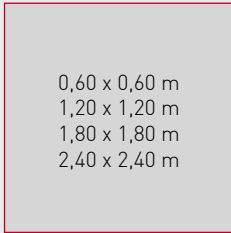

Überprüfung

Produktion

SO AERO Arawn

Quadratisch

0,60 x 0,60 m
1,20 x 1,20 m
1,80 x 1,80 m
2,40 x 2,40 m

Gesamtdicke: **34 mm**

Rechteck

0,60 x 1,20 m
0,60 x 1,80 m
1,20 x 2,40 m
1,20 x 1,80 m