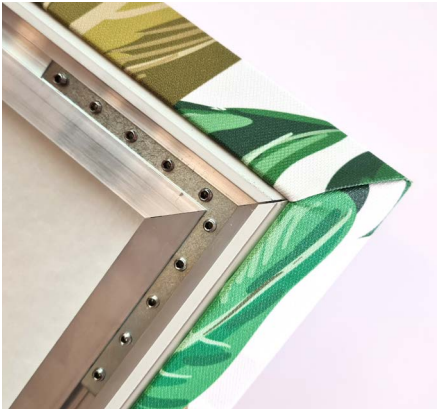

Damit sich der ARAWN-Rahmen perfekt in Ihre Dekoration einfügt, kann er mit einem Digitaldruck kombiniert werden. Diese individuelle Gestaltung anhand von persönlichen Motiven oder Bildern aus der Sammlung von CLIPSO® verspricht ein einzigartiges Ergebnis.