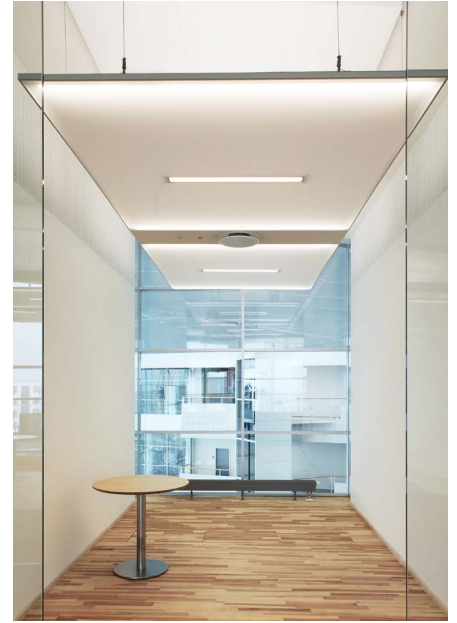

Eine Übersicht über die Auswahlmöglichkeiten und Größen finden Sie auf Seite 18.