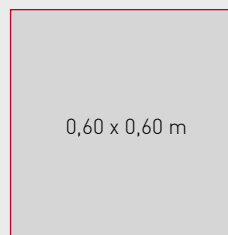

1,20 x 0,30 m
1,20 x 0,50 m
1,80 x 0,30 m
1,80 x 0,50 m

Dicke: **40 mm**

SO AERO Light

0,60 x 0,60 m

Dicke: **60 mm**

1,20 x 0,60 m
1,20 x 1,20 m
1,20 x 1,50 m

Dicke: **60 mm**

0,60 x 0,60 m

Dicke: **100 mm**

1,20 x 0,60 m
1,20 x 1,20 m
1,20 x 1,50 m
1,20 x 1,80 m
1,20 x 2,40 m

Dicke: **100 mm**

Ein einfaches und wirksames Installationsprinzip.

Datei

Angebot

Überprüfung

Kreation