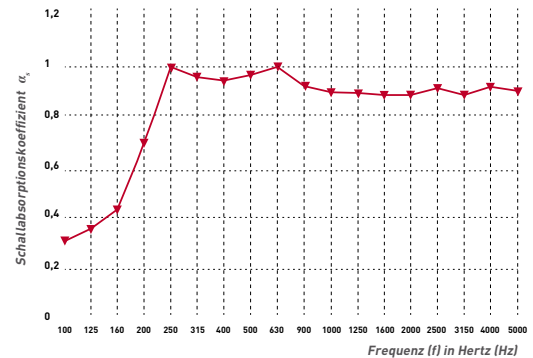

Schallabsorptionskurven

495 AT doppellagig – Molton, Stärke 50 mm (LA50)
Gesamthöhe der Konstruktion 155 mm.
Alpha Sabine 0,95

495 AT doppellagig – Absorber 10 mm komprimiert (LA 10C)
Gesamthöhe der Konstruktion 140 mm
Alpha Sabine 0,65