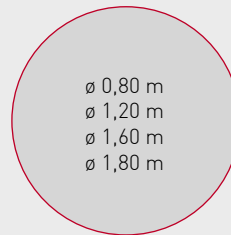

3 Dicken zur Auswahl:
40, 60, 100 mm

Rechteck

0,60 x 1,20 m
0,60 x 1,80 m
1,20 x 2,40 m
1,20 x 1,80 m

3 Dicken zur Auswahl:
40, 60, 100 mm

SO AERO Silent & Light

Rund

ø 0,80 m
ø 1,20 m
ø 1,60 m
ø 1,80 m

2 Dicken zur Auswahl:
60, 100 mm