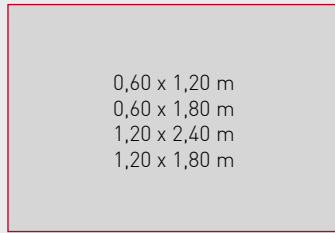

Überprüfung

Produktion

SO AERO Arawn

Quadratisch

0,60 x 0,60 m
1,20 x 1,20 m
1,80 x 1,80 m
2,40 x 2,40 m

Gesamtdicke: **34 mm**

Rechteck

0,60 x 1,20 m
0,60 x 1,80 m
1,20 x 2,40 m
1,20 x 1,80 m