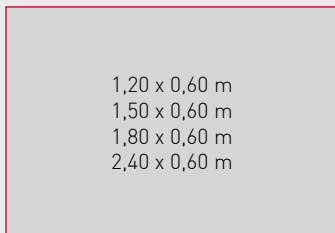

Oval

1,35 x 1,00 m
1,85 x 1,20 m

Dicke: **60 mm**

SO AERO Silent - Baffel

0,60 x 0,60 m

Dicke: **25 mm**

1,20 x 0,60 m
1,50 x 0,60 m
1,80 x 0,60 m
2,40 x 0,60 m

Dicke: **25 mm**