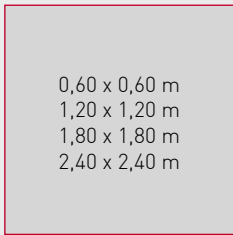

Hängen Sie den ARAWN-Rahmen einfach auf, um den akustischen Komfort eines Raumes spürbar zu erhöhen.

Es gibt verschiedene Standardformate.

SO AERO Silent

Quadratisch

0,60 x 0,60 m
1,20 x 1,20 m
1,80 x 1,80 m
2,40 x 2,40 m