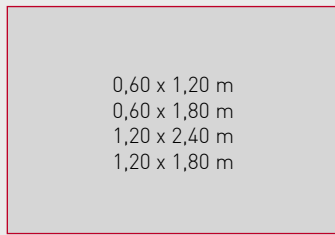

0,60 x 1,20 m
0,60 x 1,80 m
1,20 x 2,40 m
1,20 x 1,80 m

3 Dicken zur Auswahl:
40, 60, 100 mm