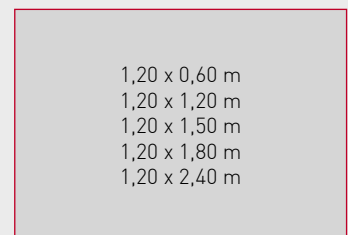

1,20 x 0,60 m
1,20 x 1,20 m
1,20 x 1,50 m
1,20 x 1,80 m
1,20 x 2,40 m

Dicke: **100 mm**

Ein einfaches und wirksames Installationsprinzip.

Datei

Angebot

Überprüfung

Kreation

Überprüfung

Produktion