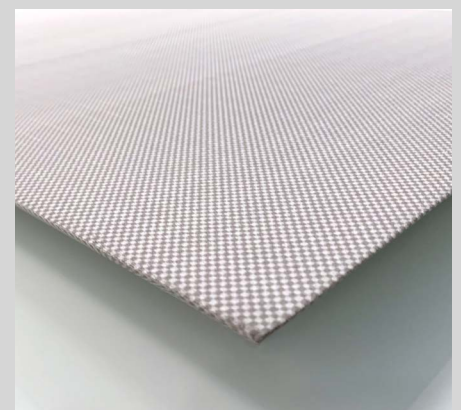

Mit einem 34 mm breiten Profil fügt sich der ARAWN-Rahmen unauffällig in Ihr Interieur ein.

Sein besonders edles Design ermöglicht einen luftigen, schlanken und eleganten Stil, der sich an jede Umgebung anpasst.