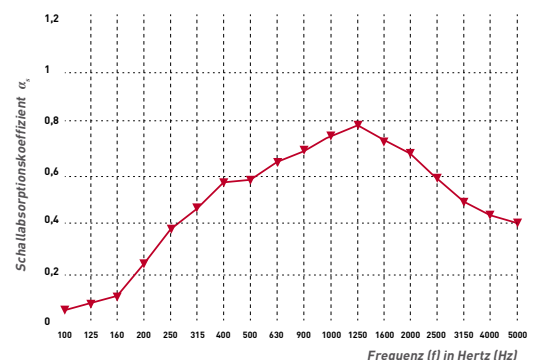

Die Rahmen SO AERO Silent & Light können in verschiedenen Formen und Formaten und mit unterschiedlichen Konfigurationen hergestellt werden, um ein optimales Akustikergebnis zu erhalten.

Effizient, schallabsorbierend, dekorativ und clever, die Produktreihe SO AERO Silent & Light in gepflegter Ausführung und gepflegtem Design gliedert sich in: Deckensegel, Werbetotem, Stellwände, Trennwände und Lichtkasten und bietet alle Möglichkeiten der CLIPSO® Personalisierung durch den Digitaldruck.