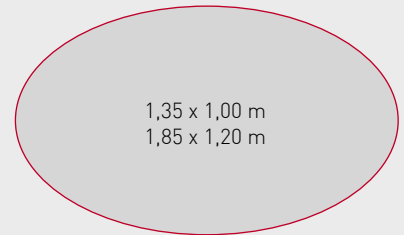

1,35 x 1,00 m
1,85 x 1,20 m

Dicke: **60 mm**