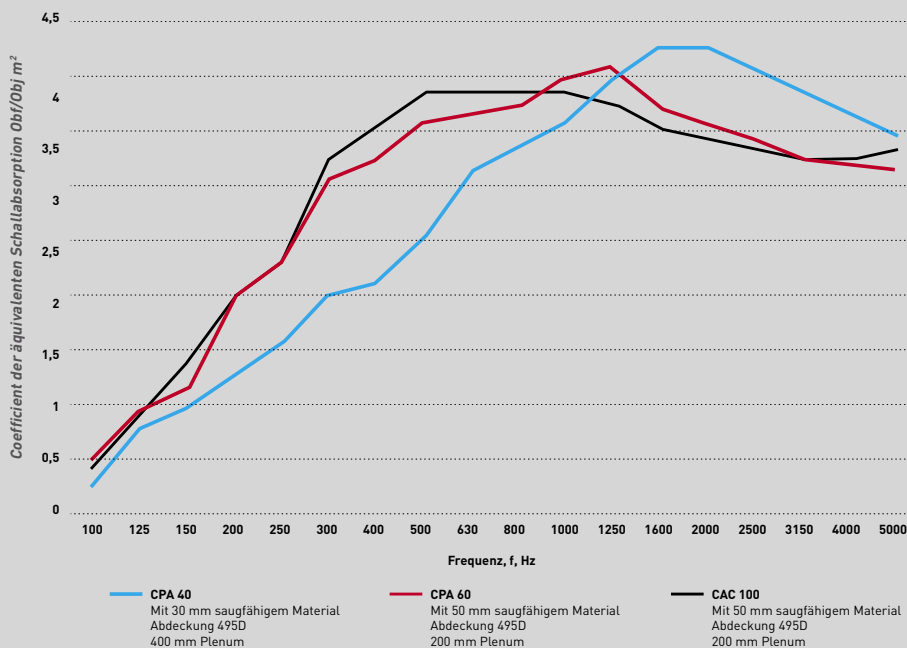

Aufgrund der ausgezeichneten schallabsorbierenden Leistungen wurden die verschiedenen Produkttypen der Produktreihe SO AERO „Silent“ entwickelt, um eine Lösung für diese Probleme anzubieten.

Schallabsorptionskurven