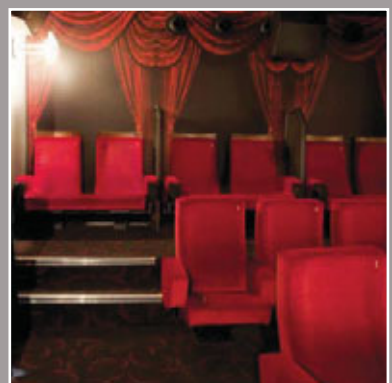

Portfolio CLIPSO