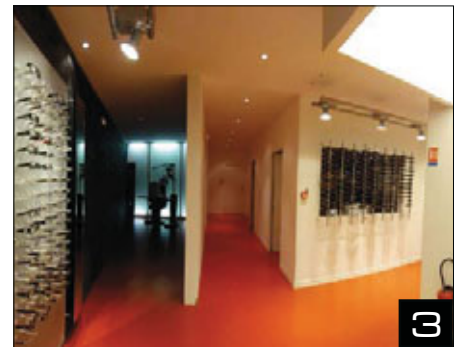

Photo 1 : Magasin Hifi audio & vidéo - Syrie (plafond translucide rétroéclairé)
Architecte : Ayman Hamod - Réalisation : Atassi Trading

Photo 2 : Pharmacie
Autriche (plafonds)
Réalisation : Bert'Déco et Pagitsch Design

Photos 3 et 4 : Optique La Rocade - France (plafond standard et caissons lumineux)
Architecte : Atelier Christmann & Nachbrand - Réalisation : Bert'Déco

www.clipso.com

Projets espaces publics

- Hôtels • Hotels • Hotels
- Hoteles • Hotel • Гостиницы