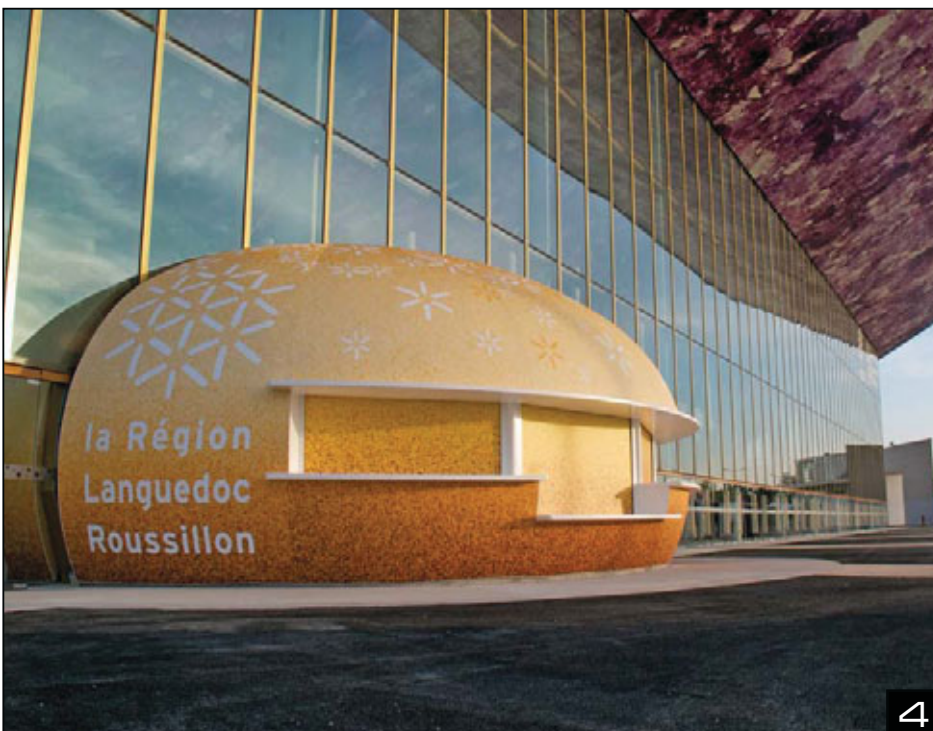

Photos 1, 2, 3 et 4 : Bâtiment témoin de la construction SCG Experience
Thaïlande (plafonds standards et translucides rétroéclairés) - Réalisation : Chingchai & Sons Engineering

www.clipso.com

Projets d'envergure

- **Stade sportif** • Sports stadium • **Stadion**
- Estadio deportivo • **Stadio sportivo** • Спортивный стадион

Photos 1, 2, 3 et 4 : Stade Neyland - USA (caissons imprimés rétroéclairés)
Architecte : McCarty Holsaple - Photos : Shawn Weimer - Réalisation : Hilton Display

www.clipso.com

Projets d'envergure

- Salle omnisports • Sports hall • Mehrzweckhalle
- Sala polideportiva • Impianto polisportivo • Зал для различных видов спорта

Photos 1, 2, 3 et 4 : Bullé Aréna, salle omnisports de Montpellier - France (habillage imprimé)
Architecte : A+ Architecture - Réalisation : Télia