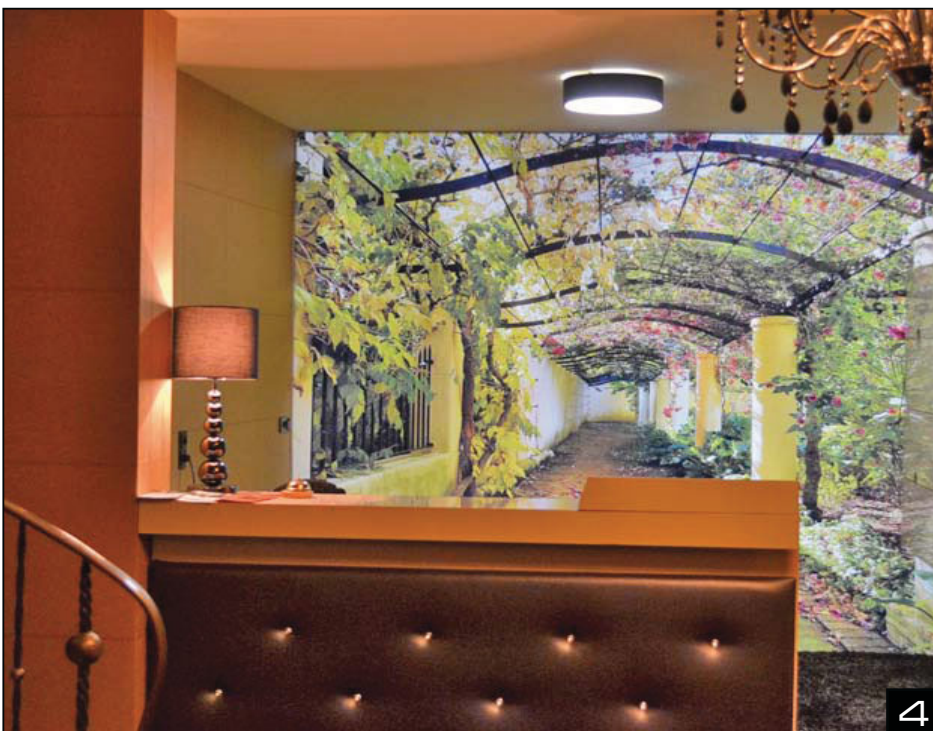

Projets espaces publics

- Hôtels • Hotels • Hotels
- Hoteles • Hotel • Гостиницы

www.clipso.com