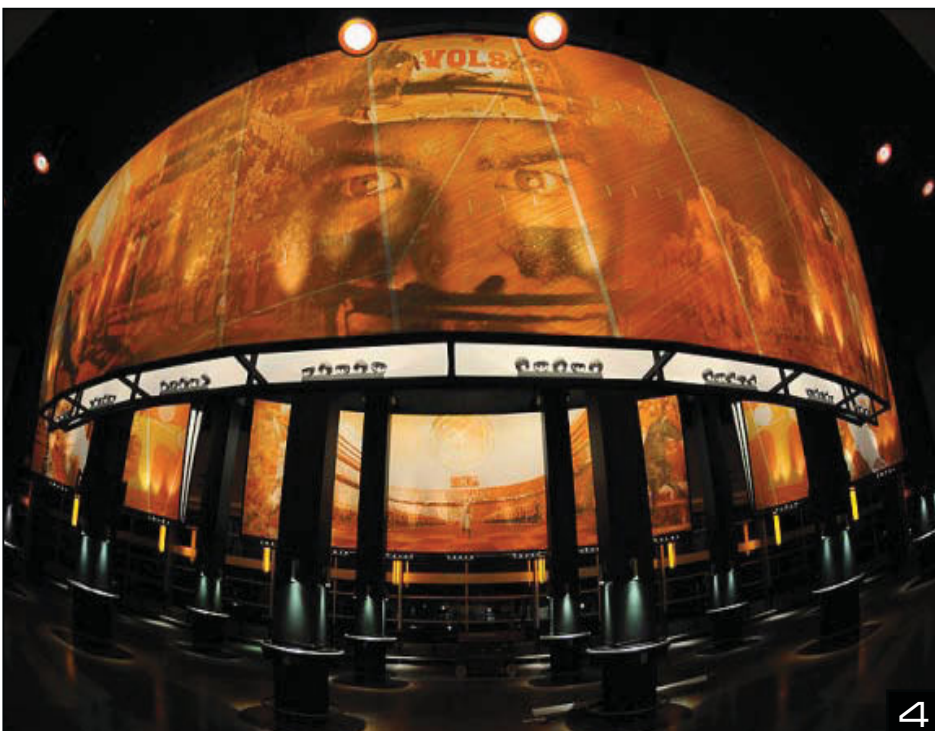

Projets d'envergure

- **Stade sportif** • Sports stadium • **Stadion**
- Estadio deportivo • **Stadio sportivo** • Спортивный стадион

www.clipso.com