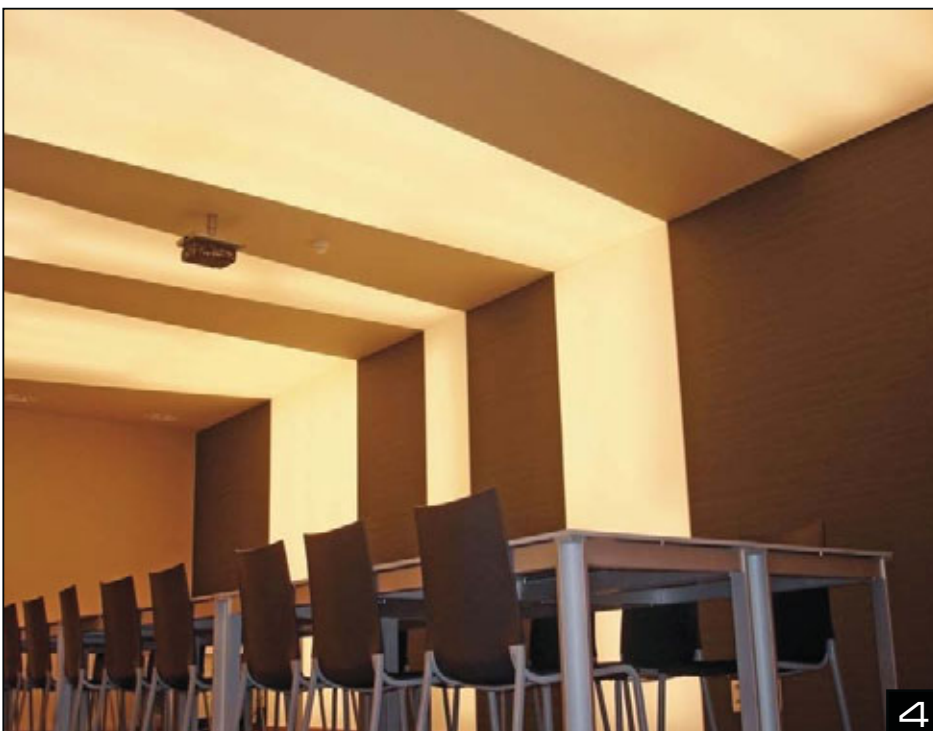

Photo 2 : Salle de réunion CLIPSO Productions
France (plafond standard et mur imprimé)
Réalisation : CLIPSO

Photo 3 : La Sottas
Suisse (mur imprimé)
Photos : Philippe Schobinger
Réalisation : Décolab

Photo 4 : Agence de publicité DMS-Oostkamp - Belgique (plafond et mur lumineux)
Réalisation : MonaVisa