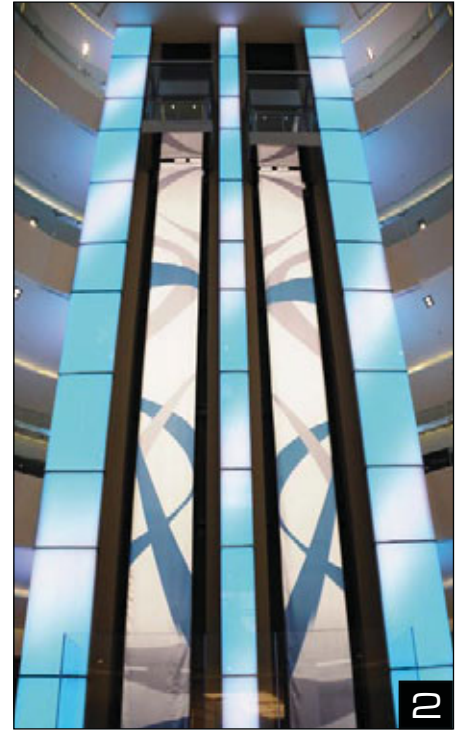

Projets d'envergure

- Centre commercial • Shopping centre • Einkaufszentrum
- Centro comercial • Centro commerciale • Торговый центр

Photos 1, 2 et 3 : Centre commercial d'Akmerkez - Turquie (plafonds imprimés rétroéclairés)
Architecte : Filiz Yilmaz - Réalisation : TTI Elektrik Elektronik