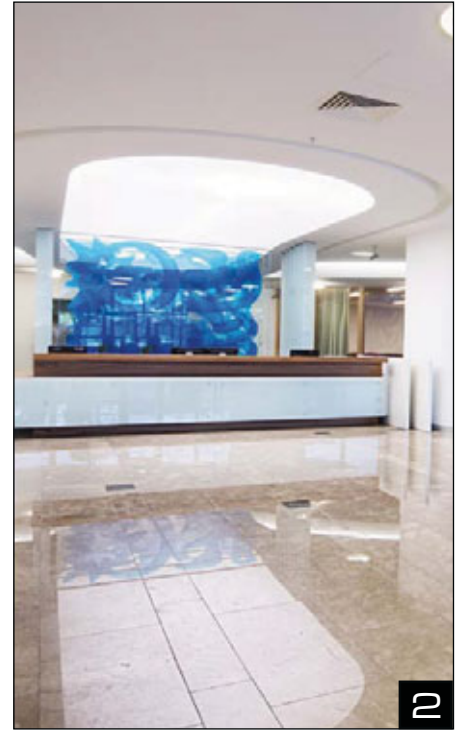

Projets d'envergure

- **Entreprise** • Company • **Unternehmen**
- Company • **Azienda** • **Предприятие**

Photos 1, 2 et 3 : Unilever - Turquie (plafonds) - Réalisation : TTI Elektrik Elektronik